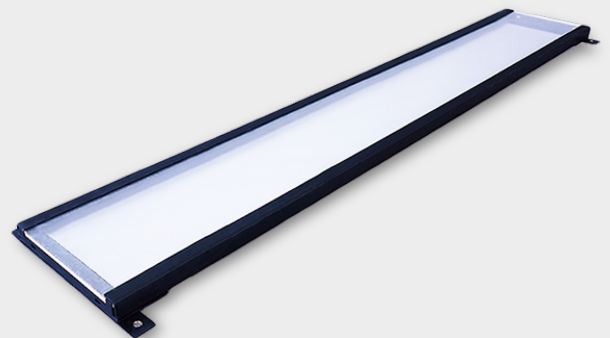

※レンタル専用製品のため販売は行っていません。