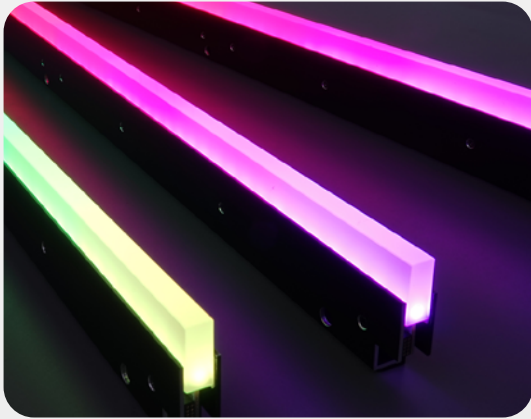

ClairCell Line

What's ClairCell Line?

特殊な導光素材を使用し、透明感のある光のラインをフルカラーで表現。2線式を採用し、施工効率が大幅にアップしました。

サイズ	W909 mm × H42.5 mm × D12 mm
重量	500 g
表示色	フルカラー 1,677万7,216色
輝度	105 cd/m ²
入力電圧	給電線: 電源信号重畳独自2線方式 線間最大電圧48V
消費電力	24W
制御方法	DMX36 ch (RGB×12)
使用環境	屋内・0℃～+40℃ (結露なきこと)