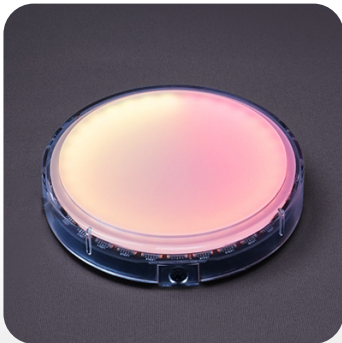

## What's Loop?

外周に配されたLEDが光の環を形づくる、  
全く新しいタイプの円形フルカラー灯体です。  
特殊な導光素材が光をムラなく拡散し、変化に富んだ点灯パターンで  
これまでに見たことのない光景を創り出します。

サイズ	Φ100 mm × D22 mm
重量	本体: 200 g/アタッチメント: 80 g
表示色	フルカラー 1,677万7,216色
輝度	2,000 cd/m <sup>2</sup>
入力電圧	DC24V
消費電力	8W
制御方法	DMX24 ch (RGB × 8)
使用環境	屋内・0℃～+40℃ (結露なきこと)