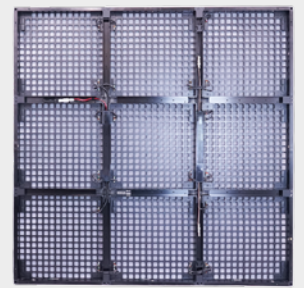

Mesh 20

What's Mesh 20?

20 mmピッチの Image-Mesh。

基板の光沢を抑えることで、

点灯時の輝きを際立たせています。

すぐれた透過性を引き継ぐと共に、映像の表現力を高めました。

| | |
|---------|----------------------------|
| ピクセルピッチ | 20 mm |
| 輝度 | 1,800 cd/m ² |
| LED 構成 | 3 in 1 SMD |
| ピクセル密度 | 45 × 45 pixels/フレーム |
| 視野角度 | H120°/V120° |
| 消費電力 | 260W/フレーム (最大) |
| 入力電源 | AC200V-240V |
| ユニットサイズ | W900 mm × H900 mm × D35 mm |
| 重量 | 5.9 kg/フレーム |
| プロセッシング | 16 bit |

| | | |
|----------------------|----------------|-----------------------------|
| 電源ボックス (6フレーム/1台) | サイズ | W520 mm × H435 mm × D153 mm |
| | 重量 | 14 kg |
| 使用環境 | 屋内・0°C ~ +40°C | |

表 (1フレーム)

側面

裏 (1フレーム)