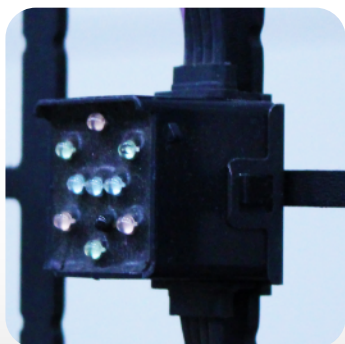

# SEE-THROUGH VISION

シースルービジョン

## What's SEE-THROUGH VISION?

独自に開発したライン型モジュールLEDを樹脂ネットに取り付け、透過性を持たせたLEDディスプレイシステムです。背景を透過させることにより、映像と背景を組み合わせた、表情豊かな空間が登場。

駆動システムにDMXを採用し、1ラインから大画面まで、用途に応じて様々な形状で活用しています。

		Single	Double
サイズ	基本ユニット	W7,200 mm × H5,400 mm	
	最小ユニット (1短冊)	W900 mm × H5,400 mm	
総重量 (電源部別)	基本ユニット	240 kg	400 kg
	最小ユニット (1短冊)	30 kg	50 kg
総重量 (電源部込)	基本ユニット	390 kg	620 kg
	最小ユニット (1短冊)	75 kg	95 kg
灯体ピッチ		100 mm	100 mm 千鳥配置
灯体数	基本ユニット	3,888	7,776
	最小ユニット (1短冊)	486	972
光度		6.57 cd/ピクセル	
輝度		657 cd/m <sup>2</sup>	1,314 cd/m <sup>2</sup>

		Single	Double
電源ボックス	サイズ	W691 mm × H580 mm × D242 mm	
	重量	35 kg	
分岐ボックス	サイズ	W300 mm × H128 mm × D88 mm	
	重量	3.2 kg	
電源電圧		AC170V-264V	
消費電力		4.57KVA	9.14KVA
推奨視野角度		25°/40° (上下) ・ 50°/50° (左右)	
使用環境		屋内 ・ -10℃ ~ +45℃	