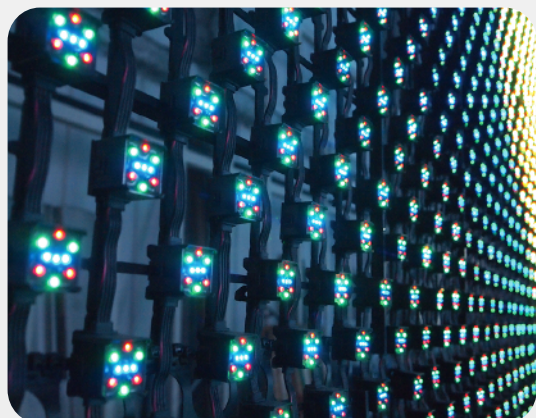

# SEE-THROUGH VISION

シースルービジョン

## What's SEE-THROUGH VISION?

独自に開発したライン型モジュールLEDを樹脂ネットに取り付け、透過性を持たせたLEDディスプレイシステムです。背景を透過させることにより、映像と背景を組み合わせた、表情豊かな空間が登場。

駆動システムにDMXを採用し、1ラインから大画面まで、用途に応じて様々な形状で活用しています。

		Single	Double
サイズ	基本ユニット	W7,200 mm × H5,400 mm	
	最小ユニット (1短冊)	W900 mm × H5,400 mm	
総重量 (電源部別)	基本ユニット	240 kg	400 kg
	最小ユニット (1短冊)	30 kg	50 kg
総重量 (電源部込)	基本ユニット	390 kg	620 kg
	最小ユニット (1短冊)	75 kg	95 kg
灯体ピッチ		100 mm	100 mm 千鳥配置
灯体数	基本ユニット	3,888	7,776
	最小ユニット (1短冊)	486	972
光度		6.57 cd/ピクセル	
輝度		657 cd/m <sup>2</sup>	1,314 cd/m <sup>2</sup>