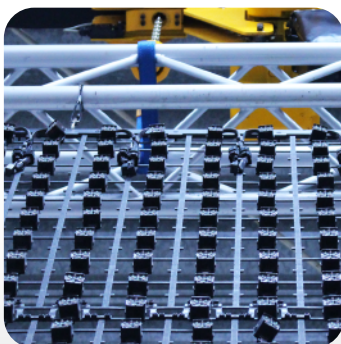

# SEE-THROUGH VISION

シースルービジョン

## What's SEE-THROUGH VISION?

独自に開発したライン型モジュールLEDを樹脂ネットに取り付け、透過性を持たせたLEDディスプレイシステムです。背景を透過させることにより、映像と背景を組み合わせた、表情豊かな空間が登場。

駆動システムにDMXを採用し、1ラインから大画面まで、用途に応じて様々な形状で活用しています。

		Single	Double
サイズ	基本ユニット	W7,200 mm × H5,400 mm	
	最小ユニット (1短冊)	W900 mm × H5,400 mm	
総重量 (電源部別)	基本ユニット	240 kg	400 kg
	最小ユニット (1短冊)	30 kg	50 kg
総重量 (電源部込)	基本ユニット	390 kg	620 kg
	最小ユニット (1短冊)	75 kg	95 kg
灯体ピッチ		100 mm	100 mm 千鳥配置
灯体数	基本ユニット	3,888	7,776
	最小ユニット (1短冊)	486	972
光度		6.57 cd/ピクセル	
輝度		657 cd/m <sup>2</sup>	1,314 cd/m <sup>2</sup>