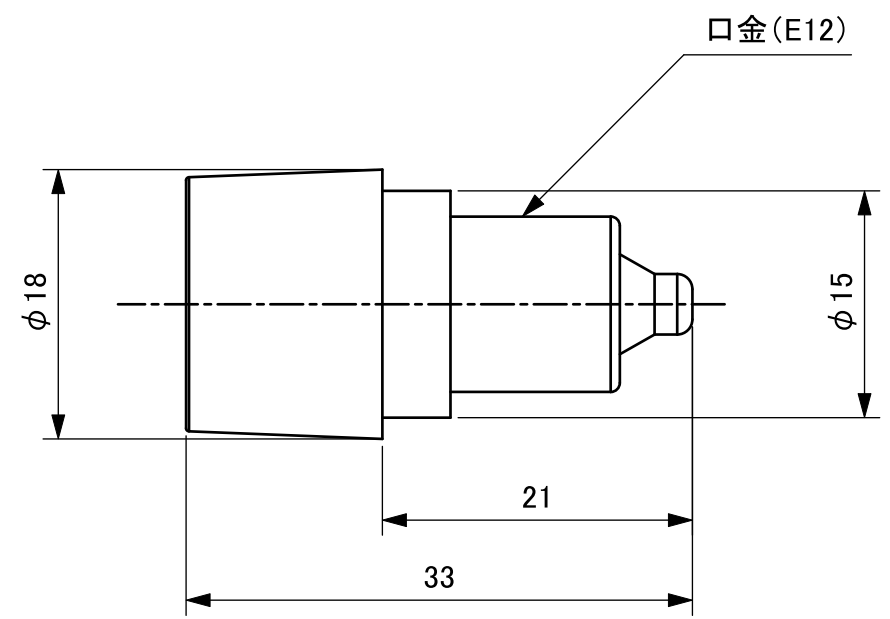

# LS12

砲弾型白レンズ  
E12 ソケットなし

Vカットクリアレンズ  
E12 ソケットなし

砲弾型白レンズ  
E12 ソケットあり

Vカットクリアレンズ  
E12 ソケットあり