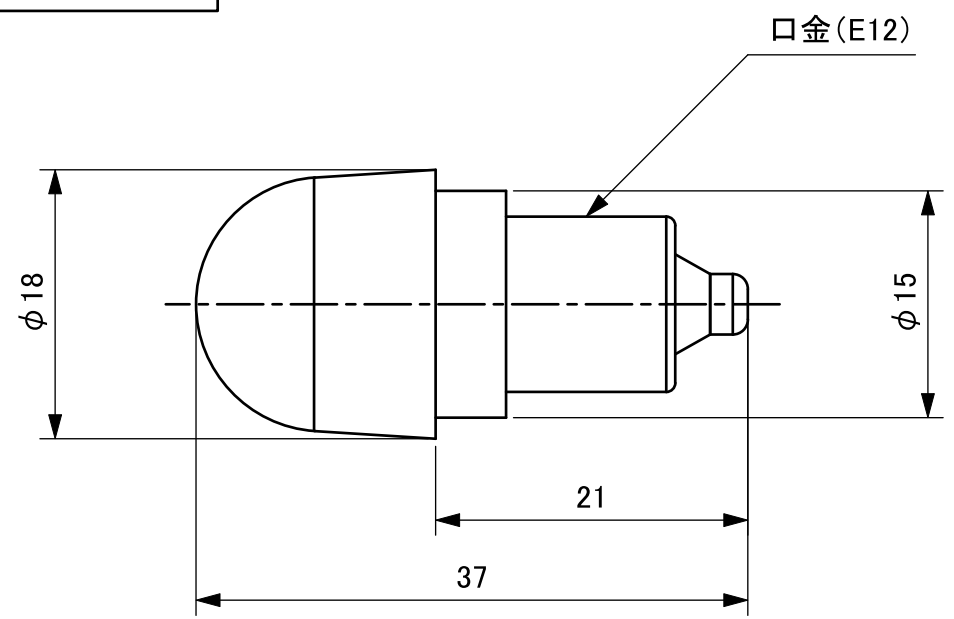

# LS12

砲弾型白レンズ  
E12 ソケットなし

Vカットクリアレンズ  
E12 ソケットなし

砲弾型白レンズ  
E12 ソケットあり

Vカットクリアレンズ  
E12 ソケットあり