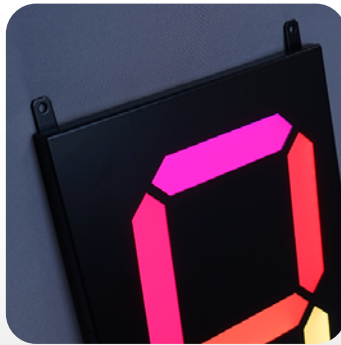

# Full Color 7SEG

## What's Full Color 7seg?

テレビ電飾の基本アイテム「7seg 電光盤」がフルカラーになりました。

文字高 160 mm、240 mm の 2 タイプがあります。点灯パターンは DMX で制御。空間にリズムを生みだします。

サイズ	160型: W125 mm × H200 mm × D25 mm 240型: W185 mm × H300 mm × D25 mm (突起部含まず)
重量	160型: 450 g ・ 240型: 800 g
表示色	フルカラー 1,677万7,216色
輝度	830 cd/m <sup>2</sup>
入力電圧	DC12V
消費電力	160型: 14W ・ 240型: 18W
制御方法	DMX21 ch (RGB × 7)
使用環境	屋内・0℃～+40℃ (結露なきこと)